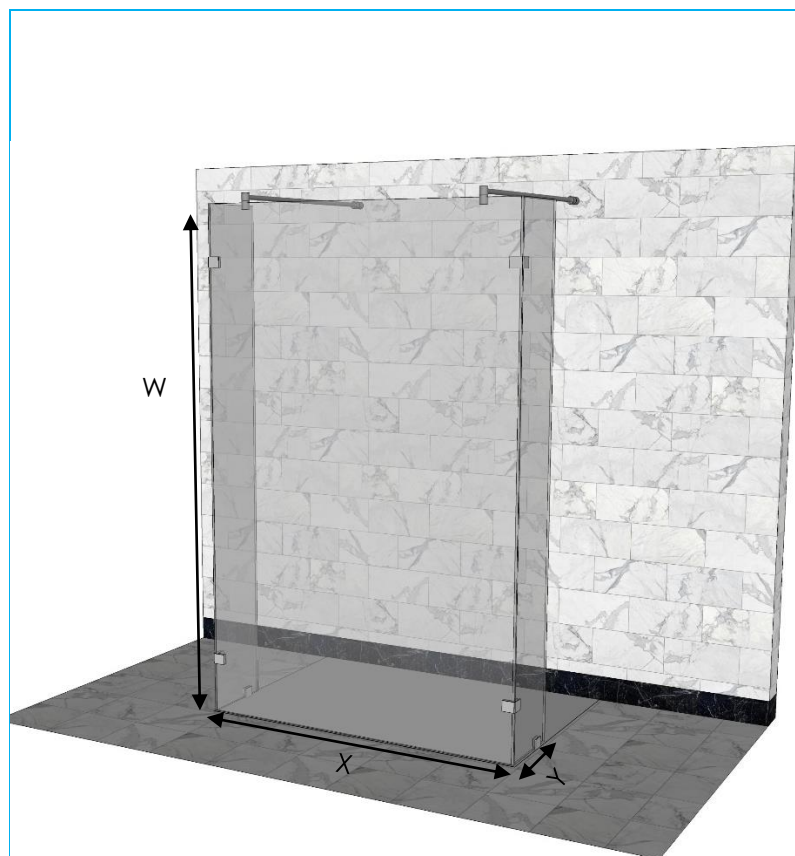

## Комплектація Walk-In Emotion U:

- Скло гартоване товщиною 8мм.
- Т-подібний стабілізатор з нержавіючої сталі
- Тримачі скла
- Ущільнювачі

### Стандартні розміри (мм)

X	W	Y
1000	2000	350

### Нестандартні розміри (мм)

X	W	Y
Від 1000	Від 1800	Від 230
До 1600	До 2200	До 350

**Фурнітура стійка до корозії**

**Товщина скла 8мм.**

**Гартоване скло. В 5 разів міцніше за звичайне скло**

**Простота монтажу**