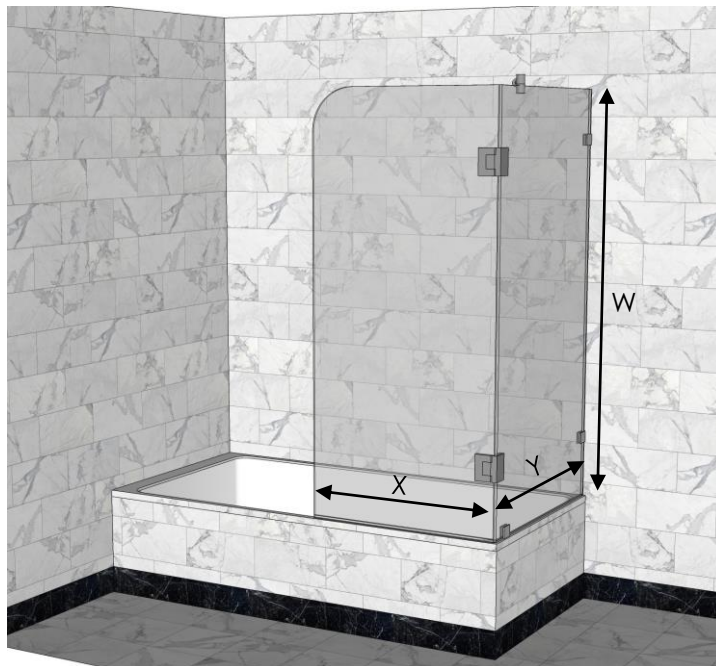

ШТОРКА НА ВАННУ RELAX BPD90

Комплектація шторки на ванну Relax BPD 90:

- Скло гартоване товщиною 8мм.
- Петлі з фіксацією
- Тримачі скла
- Ущільнювачі
- Ручки

Переваги шторки на ванну Relax BPD 90:

- ✓ Безпрофільна конструкція
- ✓ Передбачений механізм дотягування дверей
- ✓ Нівелювання невеликих нерівностей стіни
- ✓ Дизайнерське рішення вашої ванної кімнати
- ✓ Виготовлення нестандартних розмірів

Стандартні розміри (мм)

X	Y	W
700	700	1500

Нестандартні розміри (мм)

X	Y	W
Від 600	Від 600	Від 1400
До 1200	До 1000	До 1700

Фурнітура стійка до корозії

Товщина скла 8мм.

Гартоване скло. В 5 разів міцніше за звичайне скло