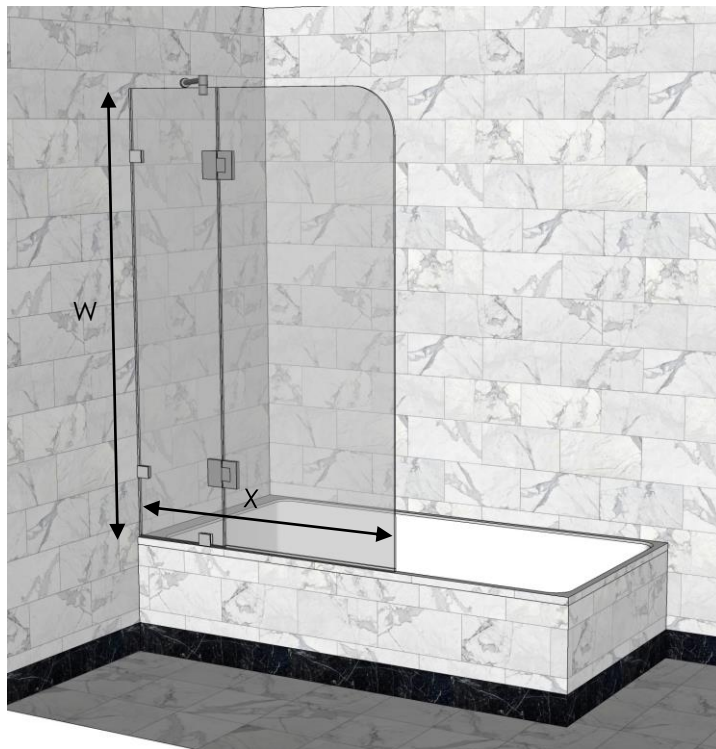

ШТОРКА НА ВАННУ RELAX BPD

Комплектація шторки на ванну Relax BPD:

- Скло гартоване товщиною 8мм.
- Петлі з фіксацією
- Тримачі скла
- Ущільнювачі
- Ручки

Переваги шторки на ванну Relax BPD:

- ✓ Безпрофільна конструкція
- ✓ Передбачений механізм затягування дверей
- ✓ Нівелювання невеликих нерівностей стіни
- ✓ Дизайнерське рішення вашої ванної кімнати
- ✓ Виготовлення нестандартних розмірів

Стандартні розміри (мм)

X	W
900	1500
1100	1500

Нестандартні розміри (мм)

X	W
Від 800	Від 1400
До 1200	До 1700

Фурнітура стійка до корозії

Товщина скла 8мм.

Гартоване скло. В 5 разів міцніше за звичайне скло