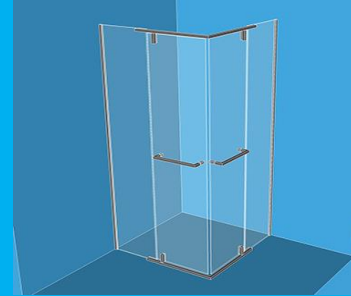

ДУШОВА КАБІНА RAZIO AG DUO

Комплектація душової kabini Razio AG Duo:

- Осьові петлі
- Скло гартоване товщиною 8мм.
- П-подібний профіль з нержавіючої сталі
- Ущільнювачі
- Ручки

Переваги душової kabini Razio AG Duo:

- ✓ Конструкція з п-подібним профілем
- ✓ Додатковий поріг для збільшення герметизації
- ✓ Максимальна довговічність
- ✓ Простір та зручність за рахунок подвійних дверей
- ✓ Нівелювання невеликих нерівностей стіни
- ✓ Виготовлення нестандартних розмірів

Стандартні розміри (мм)

X	Y	W
900	900	2000
1000	1000	2000

Нестандартні розміри (мм)

X	Y	W
Від 800	Від 800	Від 2000
До 1450	До 1450	До 2100

Фурнітура стійка до корозії

Товщина скла 8мм.

Гартоване скло. В 5 разів міцніше за звичайне скло