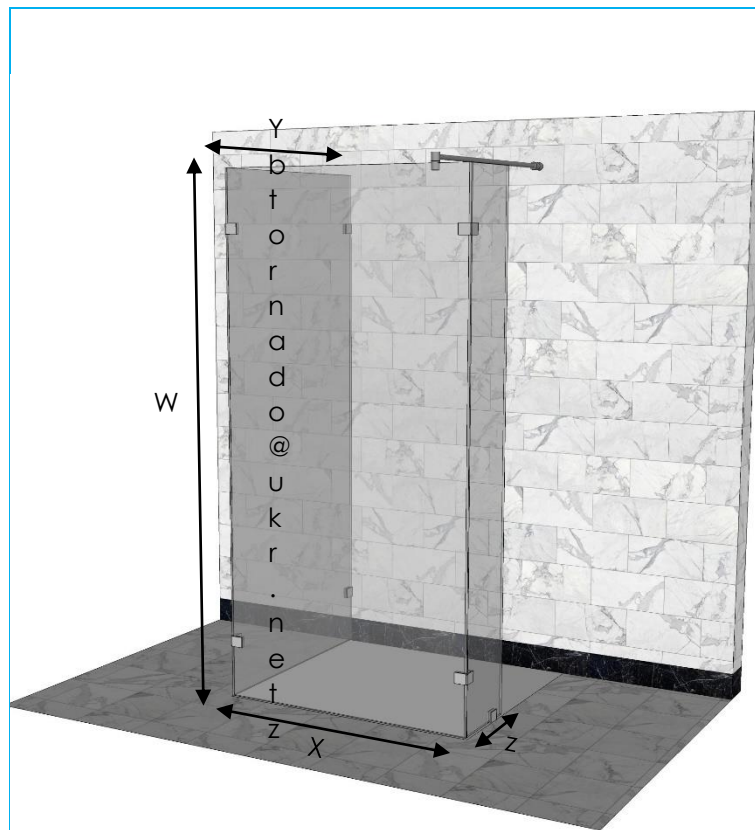

## Комплектація Walk-In Emotion G:

- Скло гартоване товщиною 8мм.
- Т-подібний стабілізатор з нержавіючої сталі
- Тримачі скла
- Ущільнювачі

### Стандартні розміри (мм)

X	Y	Z	W
1000	800	250	2000
1200	900	250	2000

### Нестандартні розміри (мм)

X	Y	Z	W
Від 800	Від 800	Від 250	Від 1800
До 1300	До 1000	До 350	До 2200

**Фурнітура стійка до корозії**

**Товщина скла 8мм.**

**Гартоване скло. В 5 разів міцніше за звичайне скло**