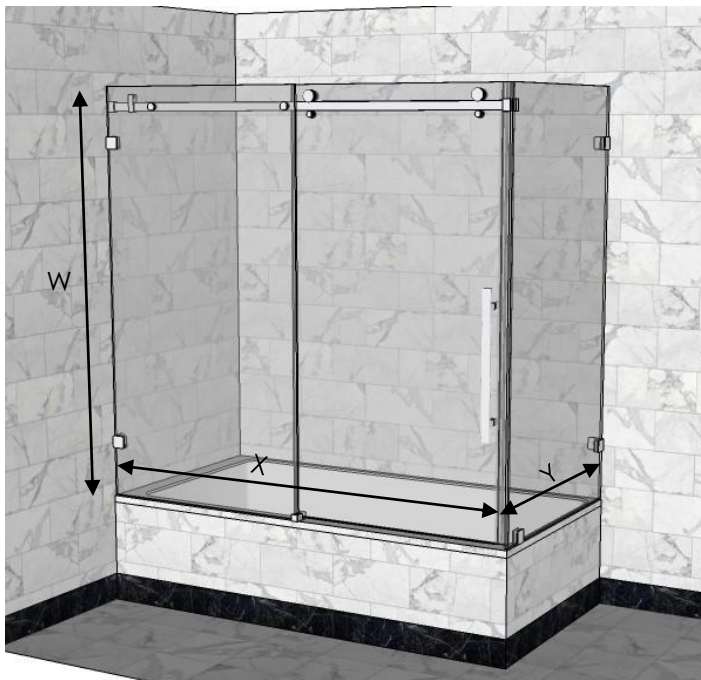

# ШТОРКА НА ВАННУ EMOTION BAG

## Комплектація шторки на ванну Emotion BAG:

- Розсувна система
- Скло гартоване товщиною 8мм.
- Тримачі скла
- Ущільнювачі
- Ручка

## Переваги шторки на ванну Emotion BAG:

- ✓ Безпрофільна конструкція
- ✓ Нівелювання невеликих нерівностей стіни
- ✓ Не потребує додаткової площі для відкривання дверей
- ✓ Максимальна герметичність між дверима
- ✓ Виготовлення нестандартних розмірів

### Стандартні розміри (мм)

X	Y	W
1700	700	1500