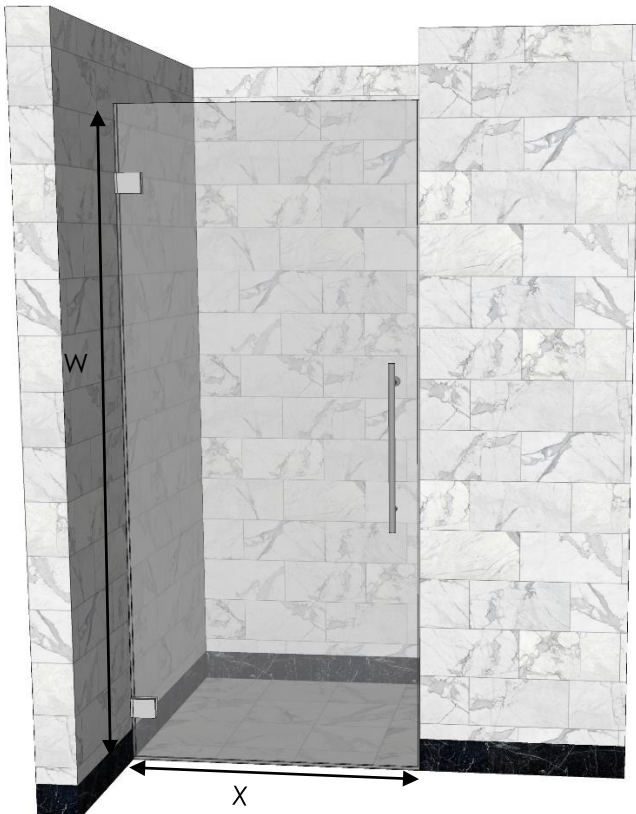

ДВЕРІ В НИШУ DREAM D

Комплектація дверей в нішу Dream D:

- Підйомні петлі
- Скло гартоване товщиною 8мм.
- Ущільнювачі
- Ручка

Переваги дверей в нішу Dream D:

- ✓ Безпрофільна конструкція
- ✓ Нівелювання невеликих нерівностей стіни
- ✓ Функція підйому дверей при відкритті
- ✓ Ідеально підходить для трапових систем
- ✓ виготовлення нестандартних розмірів

Стандартні розміри (мм)

X	W
700	2000
800	2000
900	2000

Нестандартні розміри (мм)

X	W
Від 500	Від 1800
До 950	До 2200

Фурнітура стійка до корозії

Товщина скла 8мм.

Гартоване скло. В 5 разів міцніше за звичайне скло