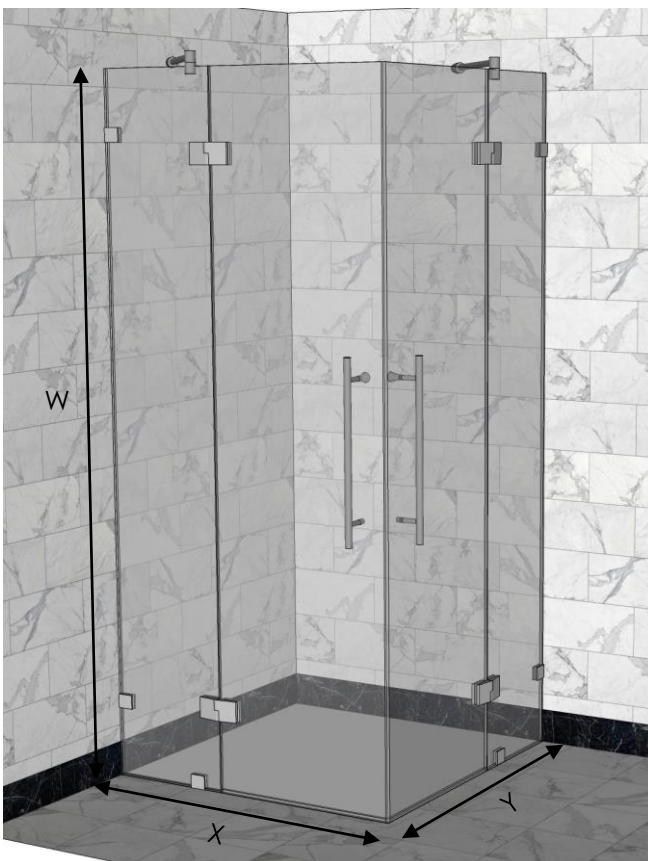

DREAM AG DUO

Комплектація душової kabini Dream AG Duo:

- Підйомні петлі
- Скло гартоване товщиною 8мм.
- Тримачі скла
- Ущільнювачі
- Ручки

Переваги душової kabini Dream AG Duo:

- ✓ Безпрофільна конструкція
- ✓ Ідеальний варіант для трапових систем
- ✓ Рішення для малогабаритних ванних кімнат
- ✓ Нівелювання невеликих нерівностей стіни
- ✓ Функція підйому дверей при відкритті
- ✓ Виготовлення нестандартних розмірів

Стандартні розміри (мм)

X	Y	W
900	900	2000
1000	1000	2000

Нестандартні розміри (мм)

X	Y	W
Від 800	Від 800	Від 2000
До 1600	До 1600	До 2200

Фурнітура стійка до корозії

Товщина скла 8мм.

Гартоване скло. В 5 разів міцніше за звичайне скло