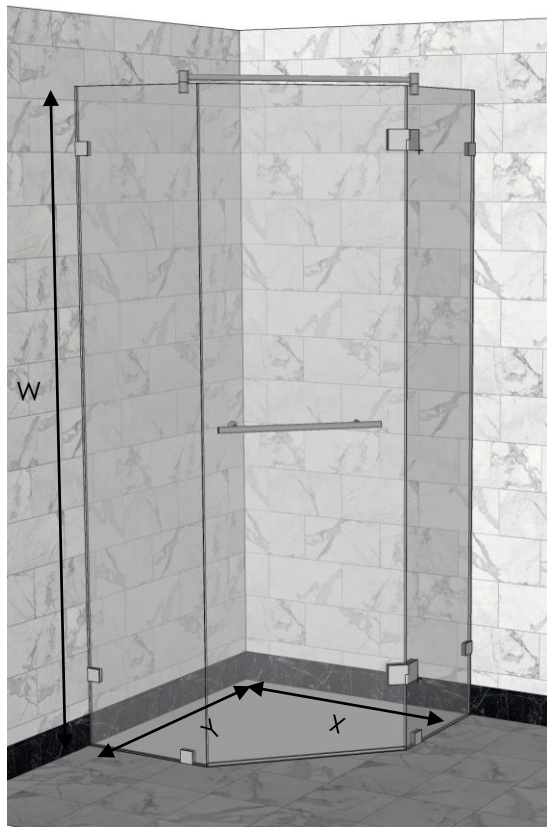

ДУШОВА КАБІНА DREAM A5

Комплектація п'ятикутної душової kabіни Dream A5:

- Підйомні петлі
- Скло гартоване товщиною 8мм.
- Тримачі скла
- Ущільнювачі
- Ручка

Переваги п'ятикутної душової kabіни Dream A5:

- ✓ Безпрофільна конструкція
- ✓ Ідеальний варіант для трапових систем
- ✓ Рішення для малогабаритних ванних кімнат
- ✓ Нівелювання невеликих нерівностей стіни
- ✓ Функція підйому дверей при відкритті
- ✓ Виготовлення нестандартних розмірів

Стандартні розміри (мм)

X	Y	W
900	900	2000
1000	1000	2000

Нестандартні розміри (мм)

X	Y	W
Від 900	Від 900	Від 2000
До 1000	До 1000	До 2200

Фурнітура стійка до корозії

Товщина скла 8мм.

Гартоване скло. В 5 разів міцніше за звичайне скло